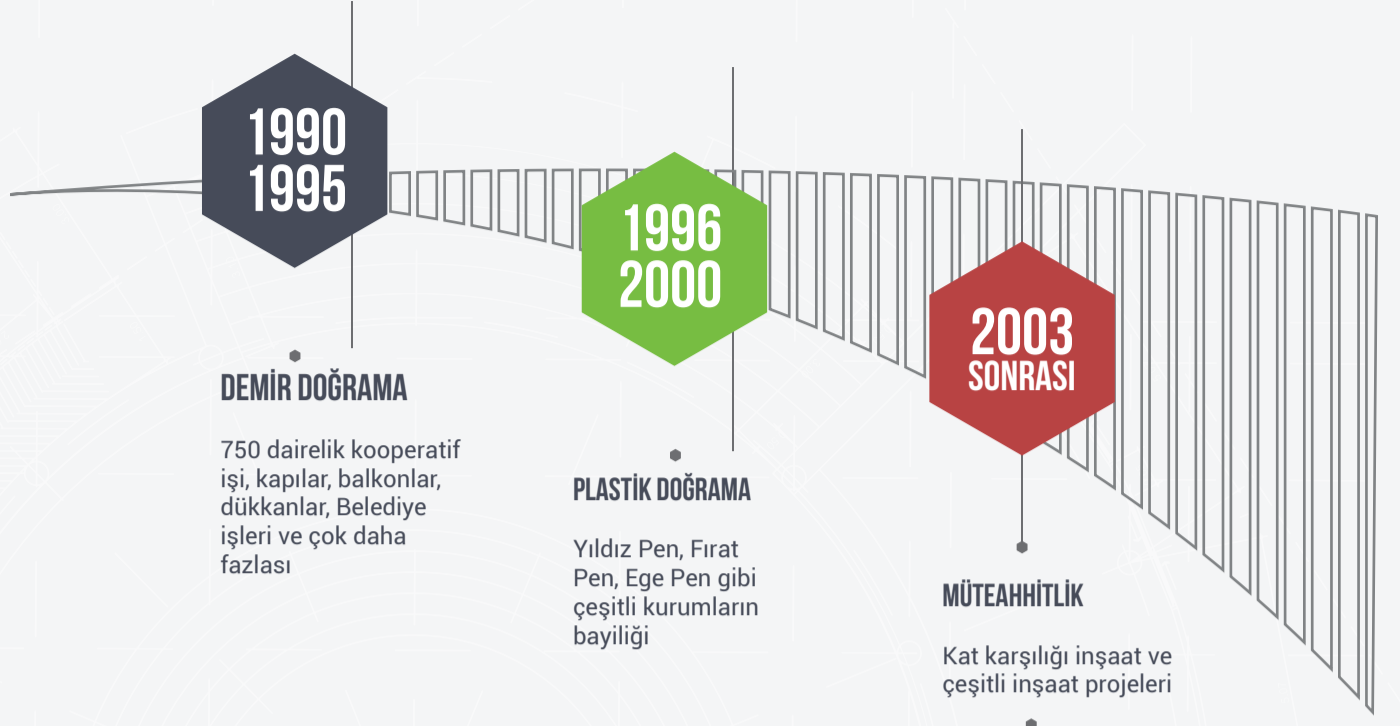

1990'DAN GÜNÜMÜZE KÖYLÜM GRUP

İNŞAAT, GAYRİMENKUL
ENERJİ
ENERJİ YATIRIMLARI
MİMARLIK
BİLİŞİM TEKNOLOJİLERİ
TİCARİ FAALİYETLER

2003'TEN GÜNÜMÜZE İNŞAAT PROJELERİMİZ

TOPLAM

21 PROJE

435 YAŞAM ALANI

39.630 M²

2016 ENERJİ PROJELERİMİZ

SİVAS GES PROJESİ

SİVAS İL ÖZEL İDARESİ İLE
İŞBİRLİĞİNDE

1100 kW
KAPASİTELİ

SİVAS KANGAL GES PROJESİ

YENİ YILDIZ ENERJİ A.Ş. İLE
YATIRIMCI ORTAKLIĞINDA

1144 kW
KAPASİTELİ

2017 ENERJİ PROJELERİMİZ

NARLIDERE, İZMİR GES PROJESİ